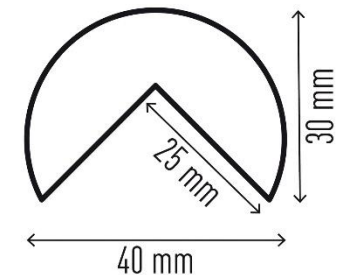

Hjørnebeskytter C25R magnetisk

1110130

 **DURABLE**

Hjørnebeskytter C25R magnetisk

1110130

DURABLE

- Advarsels- og beskyttelsesprofiler som denne hjørnebeskyttelse anvendes i industrier og andre indendørs miljøer til at beskytte personer, køretøjer og møbler i tilfælde af mindre kollisioner.
- De sort/gule striber advarer mod skarpe hjørner, og polyuretanskummet, som beskyttelsesprofilen er fremstillet af, er støddabsorberende.
- Magnetisk overflade der klæber på metal ved temperaturer på -30°C - $+70^{\circ}\text{C}$.
- Farvenuancer i henhold til ASR A1.3 svarende til RAL 1004/9003 (signalgul/signal-sort).
- Testet i henhold til brandklassificering DIN EN 13501-1 klasse E.
- Temperaturbestandig fra -30°C - $+70^{\circ}\text{C}$.
- Længde 1 m.