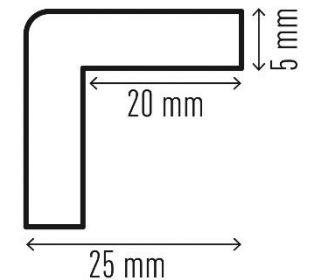

Hjørnebeskytter C20 magnetisk

1111130

DURABLE

Hjørnebeskytter C20 magnetisk

1111130

- Advarsels- og beskyttelsesprofiler som denne hjørnebeskyttelse anvendes i industrier og andre indendørs miljøer til at beskytte personer, køretøjer og møbler i tilfælde af mindre kollisioner.
- De sort/gule striber advarer mod skarpe hjørner, og polyuretanskummet, som beskyttelsesprofilen er fremstillet af, er støddabsorberende.
- Magnetisk overflade der klæber på metal ved temperaturer på -30°C - $+70^{\circ}\text{C}$.
- Farvenuancer i henhold til ASR A1.3 svarende til RAL 1004/9003 (signalgul/signal-sort).
- Testet i henhold til brandklassificering DIN EN 13501-1 klasse E.
- Temperaturbestandig fra -30°C - $+70^{\circ}\text{C}$.
- Længde 1 m.