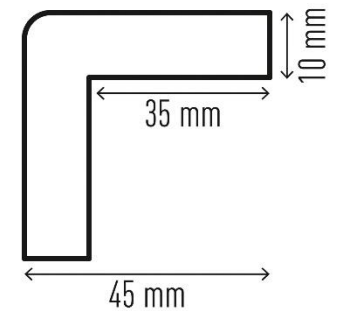

Hjørnebeskytter C35 magnetisk

1112130

DURABLE

Hjørnebeskytter C35 magnetisk

1112130

DURABLE

- Advarsels- og beskyttelsesprofiler som denne hjørnebeskyttelse anvendes i industrier og andre indendørs miljøer til at beskytte personer, køretøjer og møbler i tilfælde af mindre kollisioner.
- De sort/gule striber advarer mod skarpe hjørner, og polyuretanskummet, som beskyttelsesprofilen er fremstillet af, er stødabsorberende.
- Magnetisk overflade der klæber på metal ved temperaturer på -30°C - $+70^{\circ}\text{C}$.
- Farvenuancer i henhold til ASR A1.3 svarende til RAL 1004/9003 (signalgul/signal-sort).
- Testet i henhold til brandklassificering DIN EN 13501-1 klasse E.
- Temperaturbestandig fra -30°C - $+70^{\circ}\text{C}$.
- Længde 1 m.