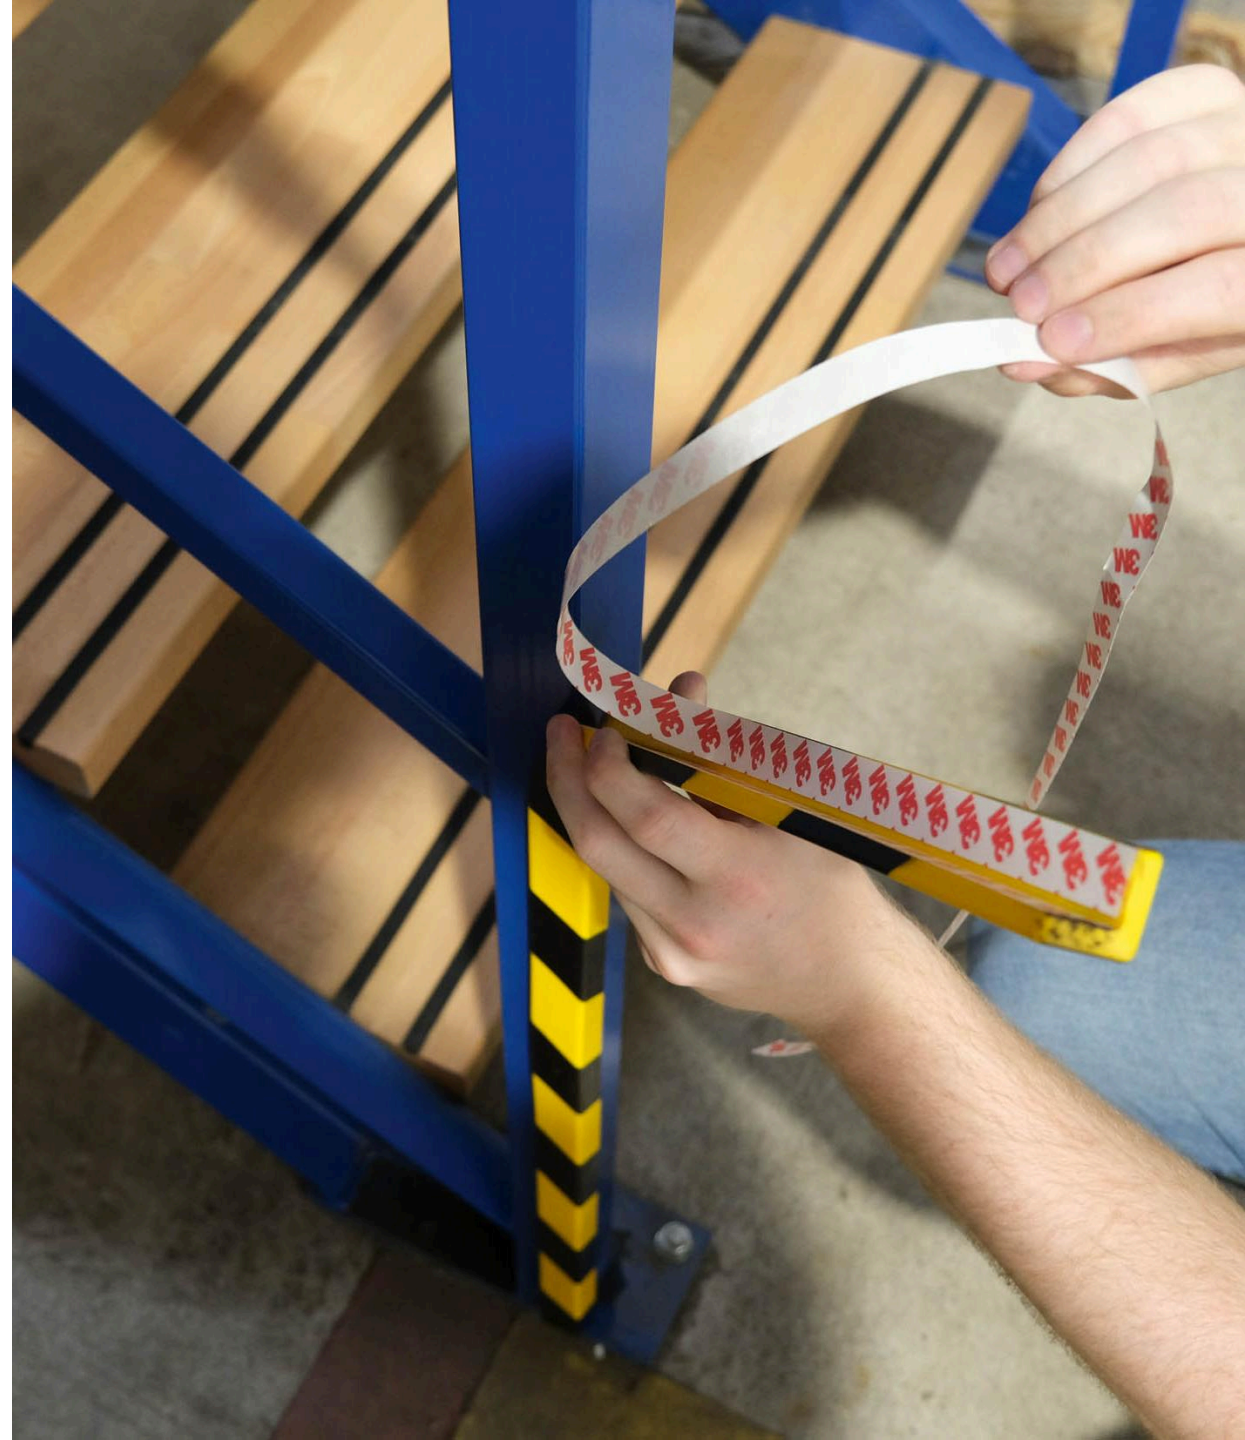

En af de bedste løsninger er brugen af selvklæbende beskyttelsesprofiler. Disse profiler er fremstillet af fleksibelt polyurethanskum, som absorberer stød og forhindrer skader. De er nemme at montere på reoler, maskiner og rør, og den kraftige selvklæbende bagside sikrer, at de bliver siddende selv ved høj belastning. Derudover kan de nemt klippes over, så de får præcis den længde, der behøves til det pågældende område.

Fordele ved selvklæbende beskyttelsesprofiler:

- **Forebygger skader:** Minimerer risikoen for buler og ridser på inventar og rør.
- **Nem montering:** Ingen behov for skruer eller lim – selvklæbende bagside sikrer hurtig installation.
- **Tilpasses nemt:** Kan klippes over, så de får den præcise længde, der behøves.
- **Fleksibel anvendelse:** Kan monteres på metal, træ, fliser og mange andre overflader.
- **Høj synlighed:** Den gul/sorte farvekombination advarer om potentielle farezoner.
- **Temperaturbestandig:** Velegnet til brug i temperaturer fra -30°C til +70°C.

Med en lille investering i selvklæbende beskyttelsesprofiler kan du beskytte din virksomheds aktiver og reducere udgifter til reparationer. Er din virksomhed sikret mod unødvendige skader? Hvis ikke, er det tid til at handle nu!