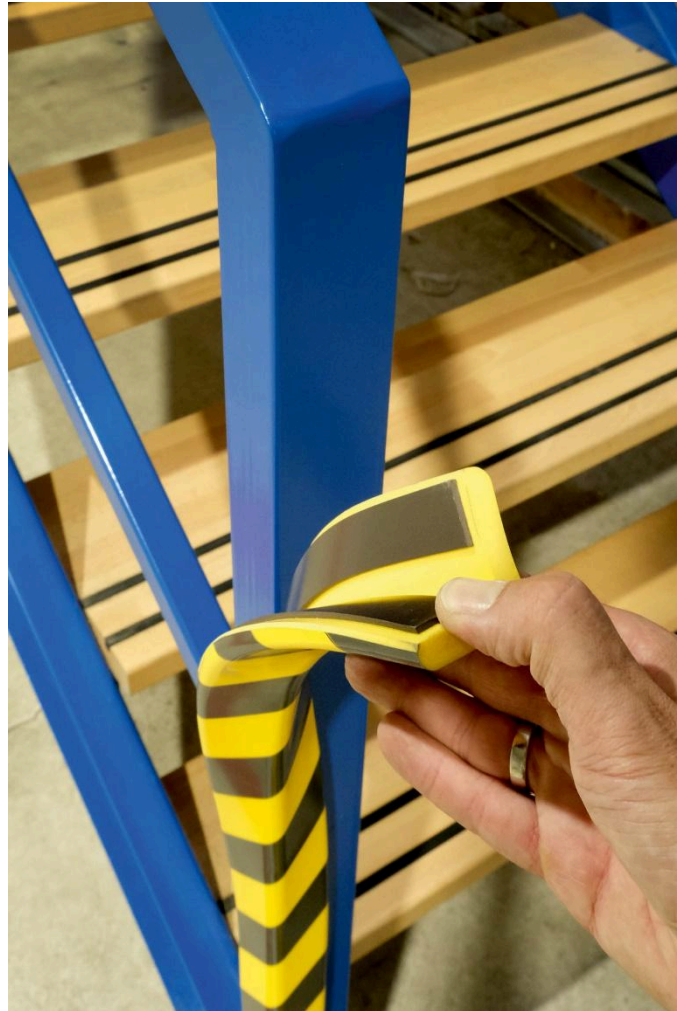

Hjørnebeskytter C35 magnetisk

1112130

DURABLE