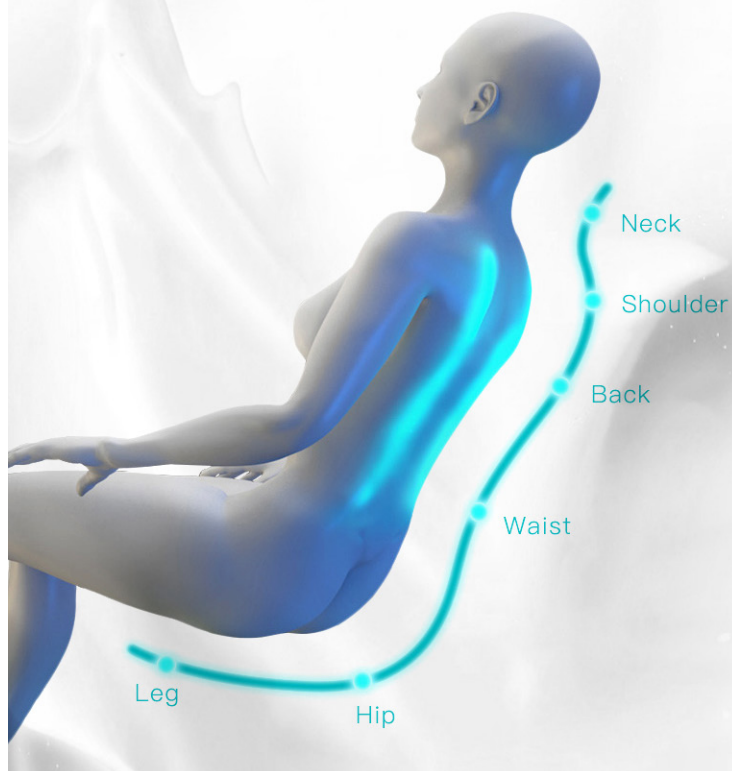

Super Long SL-track er en forlænget skinnestruktur, hvor massagestolens ruller bevæger sig. Den kombinerer "S-track", der følger rygsøjle's naturlige kurve, med "L-track", der strækker sig ned under sædet for at nå lårene. Dette lange spor sikrer en omfattende massage fra nakke til lårene, hvilket tilbyder dybdegående massage over næsten hele kroppen.

Thai Stretch - er et massageprogram, der bruger ruller og luftpuder til at udøve stretching og komprimerings-teknikker på kroppen, hvilket simulerer ægte thai-massage. Det hjælper med at øge mobilitet, afhjælpe spændinger og forbedre blodcirkulationen.

Smart Body Scanning

Massage Chair Deluxe anvender forskellige sensorer til at analysere og forstå en brugers kropskonturer, størrelse og specifikke mærkbare punkter. Teknologien justerer derefter stolen automatisk for at sikre, at massagen målretter sig optimalt mod brugerens behov, fra tilpasning af rullernes position til at regulere trykkets intensitet. Denne tilpasning garanterer en personlig massageoplevelse, der både er mere behagelig og effektiv ved at fokusere på netop de områder, der kræver mest opmærksomhed. Samarbejdet mellem avancerede sensorer og softwaren giver en massage, tilpasset den individuelle brugers kropsprofil.

Super Long SL-track

...